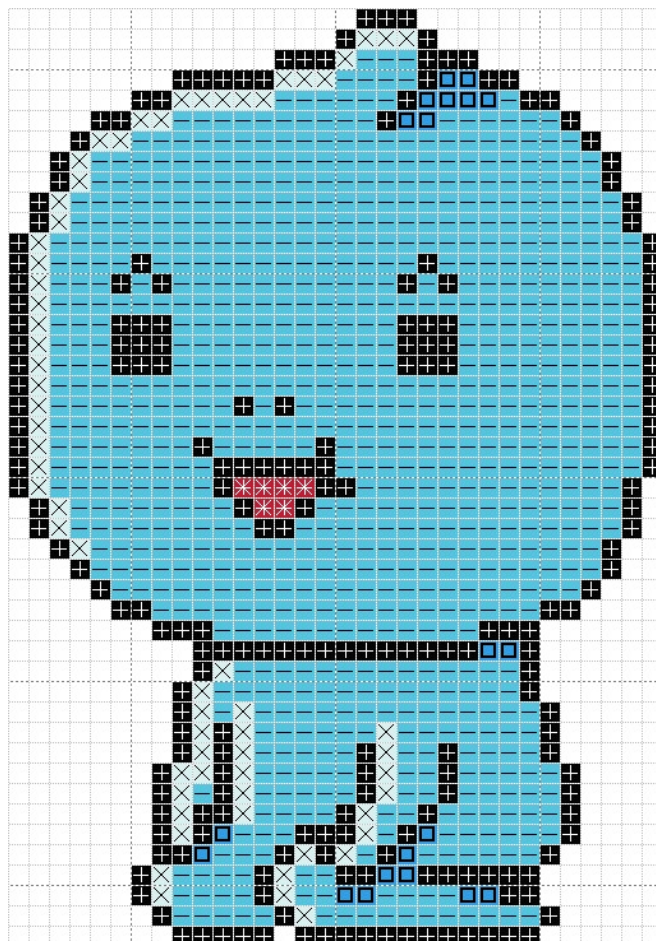

ぶよ太 (大)

- ステッチカウント : 32Wide × 64Tall
- 出来上がりサイズ : 5.80cm × 8.34cm
(28 ct /inch リネン or 14ct /inch アイーダ)
- 布の色 : 白
- 色の数 : 5

カラーテーブル (DMC)

	310	(217 ct)
	321	(6 ct)
	996	(20 ct)
	3841	(65 ct)
	3846	(801 ct)